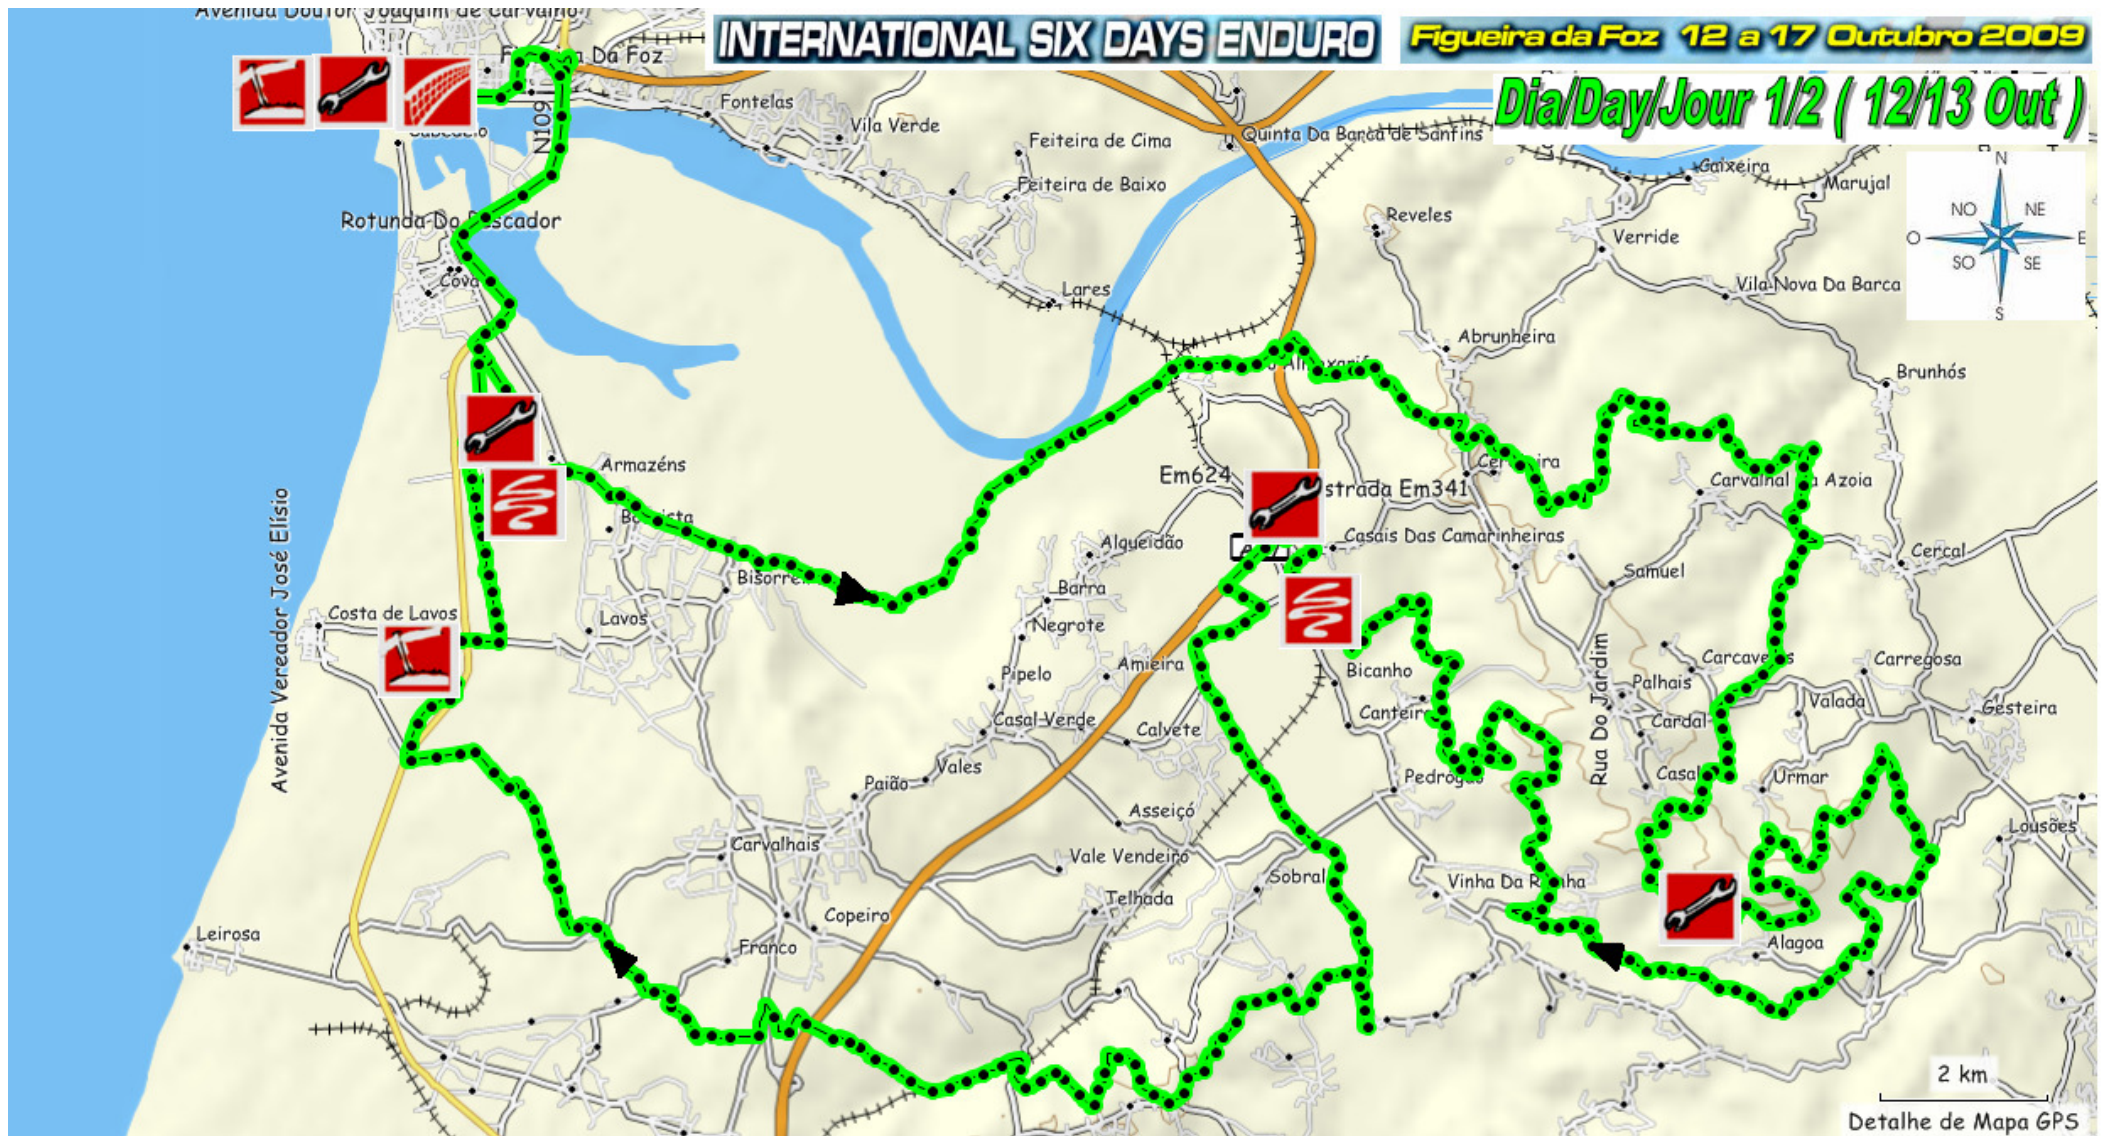

# INTERNATIONAL SIX DAYS ENDURO

Figueira da Foz 12 a 17 Outubro 2009

## Dia/Day/Jour 1/2 ( 12/13 Out )

2 km

Detalhe de Mapa GPS